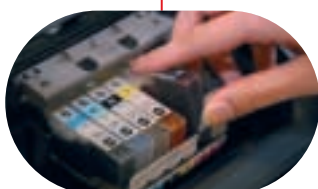

FUNKTION ZUR BEARBEITUNG DES BILDAUSSCHNITTS PER EASY-PHOTOPRINT

Originalbild

Den gewünschten
Bildausschnitt wählen

Das Ergebnis

Fotopapierfach

Direktdruck auf
CD-R/DVD

LEISTUNGSSTARKE FUNKTIONEN FÜR DEN PROFESSIONELLEN TOUCH

Anspruchsvolle Aufgaben gehören für den i965 zum Tagesgeschäft. Randlose Fotoprints in 10 x 15 cm, 13 x 18 cm oder DIN A4: schnell und unkompliziert. Das Fotopapier in Postkartengröße ist bei Bedarf ohne Papierwechsel parat. Und dank Direktdruck auf geeigneten CD-Rs oder DVDs ist der Etikettendruck überflüssig. Nicht zu vergessen die Single Ink-Technologie: für jede Farbe gibt es einen separaten Tintentank, es muss nur noch der Tank der aufgebrauchten Farbe gewechselt werden. Weniger Verschwendung – weniger Kosten.