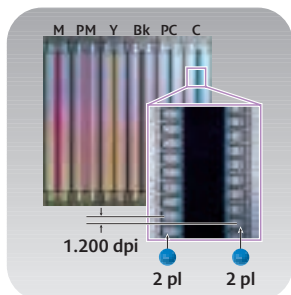

you can
Canon

i965

Tintenstrahldrucker

*Der hochwertige Fotodrucker
für den professionellen Einsatz*

OFFICIAL PARTNER

Superschneller Fotodruck für Bilder in erstklassiger Qualität.

Bemerkenswert hohes Tempo und erstklassige Bildqualität – das sind die Merkmale, die den i965 zum idealen Drucker für den Profi machen. Leistungsstarke Funktionen reduzieren Kosten- und Zeitaufwand; fortschrittliche Software und praktisches Zubehör bieten weitere Möglichkeiten. Das Canon Druckverfahren belegt eindrucksvoll, dass hohes Tempo auch hohe Qualität bedeutet.

QUALITÄT

Der Druckkopf mit 3.072 Düsen hat Mikrodüsen für 2 Picoliter Tröpfchengröße.

QUALITÄT WIE IM FOTOLABOR

Wenn Sie an der Qualität Ihrer Präsentation gemessen werden, sollten Sie sich für einen Drucker entscheiden, auf den Verlass ist. Durch das 6-Tintensystem und Fototinten mit 1/6 Farbdichte bietet der i965 eine hohe Farbindensität und liefert gestochen scharfe Bilder und feinste Details. Mit maximal 4.800 x 2.400 dpi¹, der Canon MicroFine Droplet Technology™, Mikrodüsen mit 2 Picoliter Tröpfchengröße und High Colour Tinten.

Herkömmlich/
Wettbewerber

MicroFine Droplet
Technology™

Herkömmliche Tintenstrahldrucker platzieren unregelmäßig geformte Farbtröpfchen mit eher zufälliger Anordnung. Die Canon MicroFine Droplet Technology™ kontrolliert die Platzierung und Dosierung der Farbtröpfchen – für regelmäßige Anordnung und perfekte, randscharfe Kontur.

TOLLE FOTOPRINTS – SCHNELL UND SCHÖN

Der i965 beeindruckt nicht nur durch Qualität – auch in puncto Geschwindigkeit zeigt er überzeugende Leistung. Für ein DIN A4 Foto mit 2.400 dpi Auflösung braucht er nur ca. 60 Sekunden. Für den professionellen Anwender mit knappen Terminvorgaben ist Zeit gleich Geld. Der i965 nimmt Ihnen ganz einfach den Druck beim Druck.